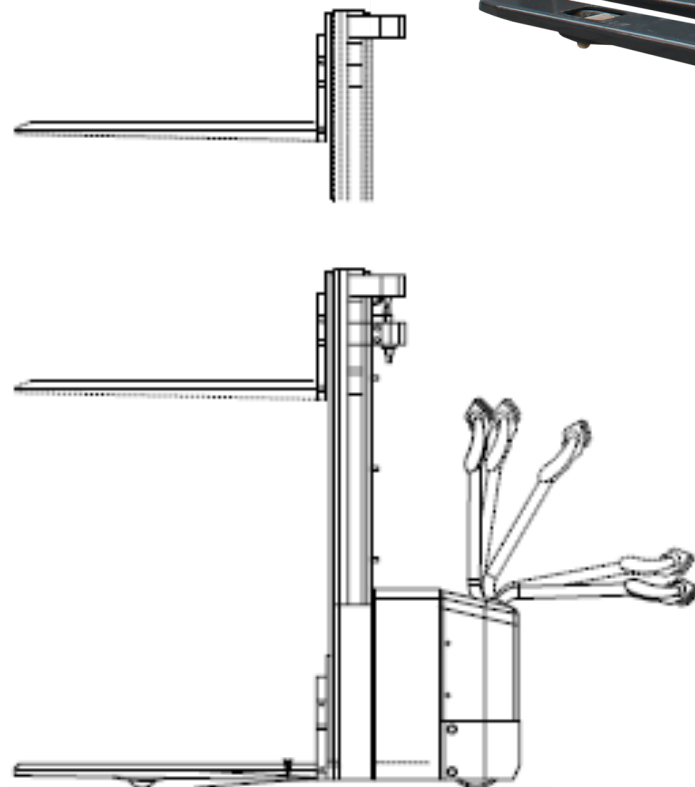

# STABEL

ARBEITSBÜHNEN - STAPLER - TELESTAPLER - MINIKRANE

Elektro

## Hochhubwagen Elektro 1,6t-4,5m

Deichselstapler, Crown ES 4000

Tragkraft	1600 kg
Hubhöhe	4,50 m
Gabellänge	1,15 m
Freihub	1,57 m
Länge / Breite / Höhe	2,20 m / 0,85 m / 1,98 m
Antrieb	Batterie
Ladegerät	230V
Eigengewicht	1358 kg
Lastschwerpunkt	60 cm